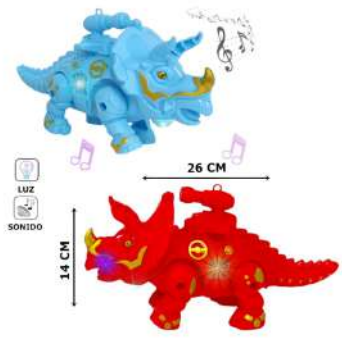

Pres: UND

\$8,500

J-DK-1347

DINOSARIO GD CON LUZ Y SONIDO DK-1347

Dimensiones: 9.5 X 17.5 CM

Paca: 216

Pres: UND

\$14,000