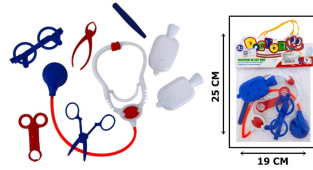

J-134

SET DOCTOR NIÑO BOLSA SD16
9-134

Dimensiones: 25X19CM

Paca:
$4,500