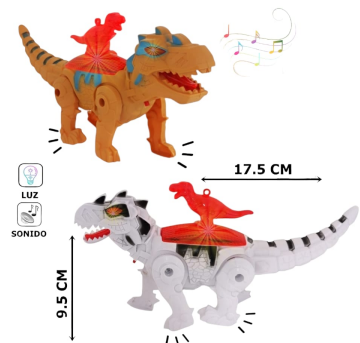

\$2,600

J-DK-1751

CUBO MAGICO PQ DK-1751

Dimensiones: 5.3 CM X 5.3 CM

Paca: 360

\$1,500

J-DK-1347

DINOSARIO GD CON LUZ Y SON
IDO DK-1347