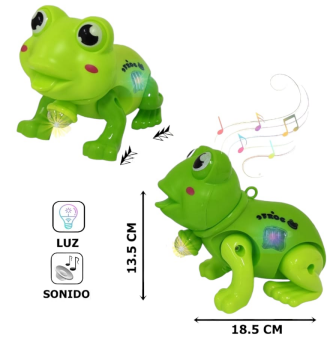

J-DK-932-053

PSP ANIMALES BOLSA DK-932-053

Dimensiones: 7 X 11 CM

Paca: 864

\$1,800

J-DK-030

RANA CON LUZ Y SONIDO DK-030

Dimensiones: 13.5 X 18.5 CM