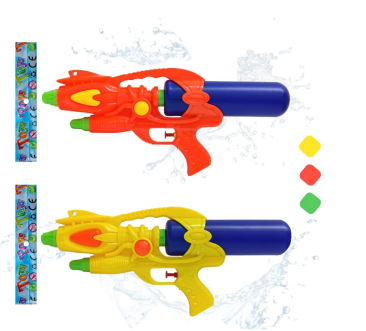

J-987-2

PESCA MILAGROSA DINOSAURIO 987-2

Dimensiones: 24 X 17 CM

Paca:

\$4,700

J-987-4A

PESCA MILAGROSA TORTUGA 987-4A

Dimensiones: 24 X 17 CM

Paca:

\$4,700

J-DK-D-995

PISTOLA DE AGUA MD COLORES RECARGABLE DK- D-995

Dimensiones: 40 CM X 20 CM

Paca:

\$11,700

J-DK-95530