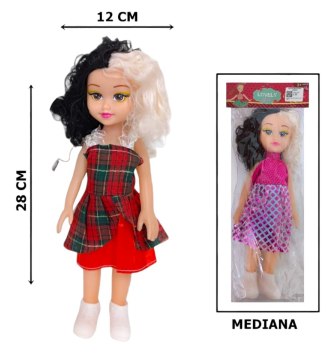

J-DK-1352

MUÑECA GD EN BOLSA DK-1352

Dimensiones: 28 X 12 CM

Paca: 360

$9,600