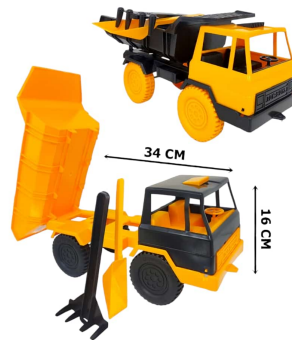

\$4,500

J-DK-586-70

CAMION POLICIA X3 DK-586-70

Dimensiones: 10 X 40 CM

Paca: 60
\$27,000

J-DK-660

CAMIONETA POLICIA DK-660

Dimensiones: 24 CM X 13 CM

Paca: 360
\$4,500

J-1879C

CARRO BOLSA COLORES 1879C

Dimensiones: 5X12CM

Paca: 672
\$2,000

J-66D-6B

CARRO BOSBAGEN PQ EN BOLSA 66D-6B

Dimensiones: 5X9CM

Paca: 1140
\$1,400

J-PF110PR

CARRO CONSTRUCCION GD MALL A PF110PR

Dimensiones: 34 X 16 CM

Paca:
\$9,700

J-3501-A

CARRO DEPORTIVO BOLSA 3501-A

Dimensiones: 18X10CM