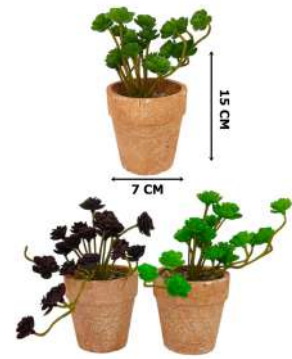

H-DK-1551

PLANTA ARTIFICIAL SURTIDA
DK-1551

Dimensiones: 15 x 7 cm

Paca: 216

Pres: UND

$6,800