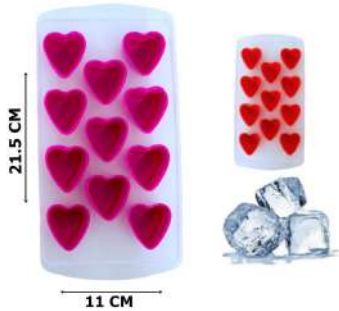

**\$1,300**

V-DK216-4

GUANTE NITRILO ROJO DK216-4

Dimensiones: 22X7CM

Paca: 600

Pres: UND

**\$2,800**

H-DK-204

HIELERA MOLDE CORAZON X11 DK-204

Dimensiones: 21.5 x 11 cm

Paca: 200

Pres: UND

**\$3,600**

H-12PCS

INDIVIDUAL FOMMY 12 PZS 12 PCS

Dimensiones: 42 x 7.5 cm