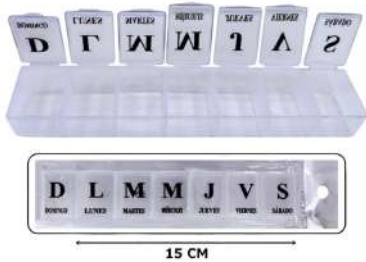

**\$700**

H-DK361-1

SET PASTILLERO CIRCULAR DK361-1 (PQTX12)

Dimensiones: 8 cm

Paca: 1200

Pres: UND

**\$1,600**

H-DK361-2